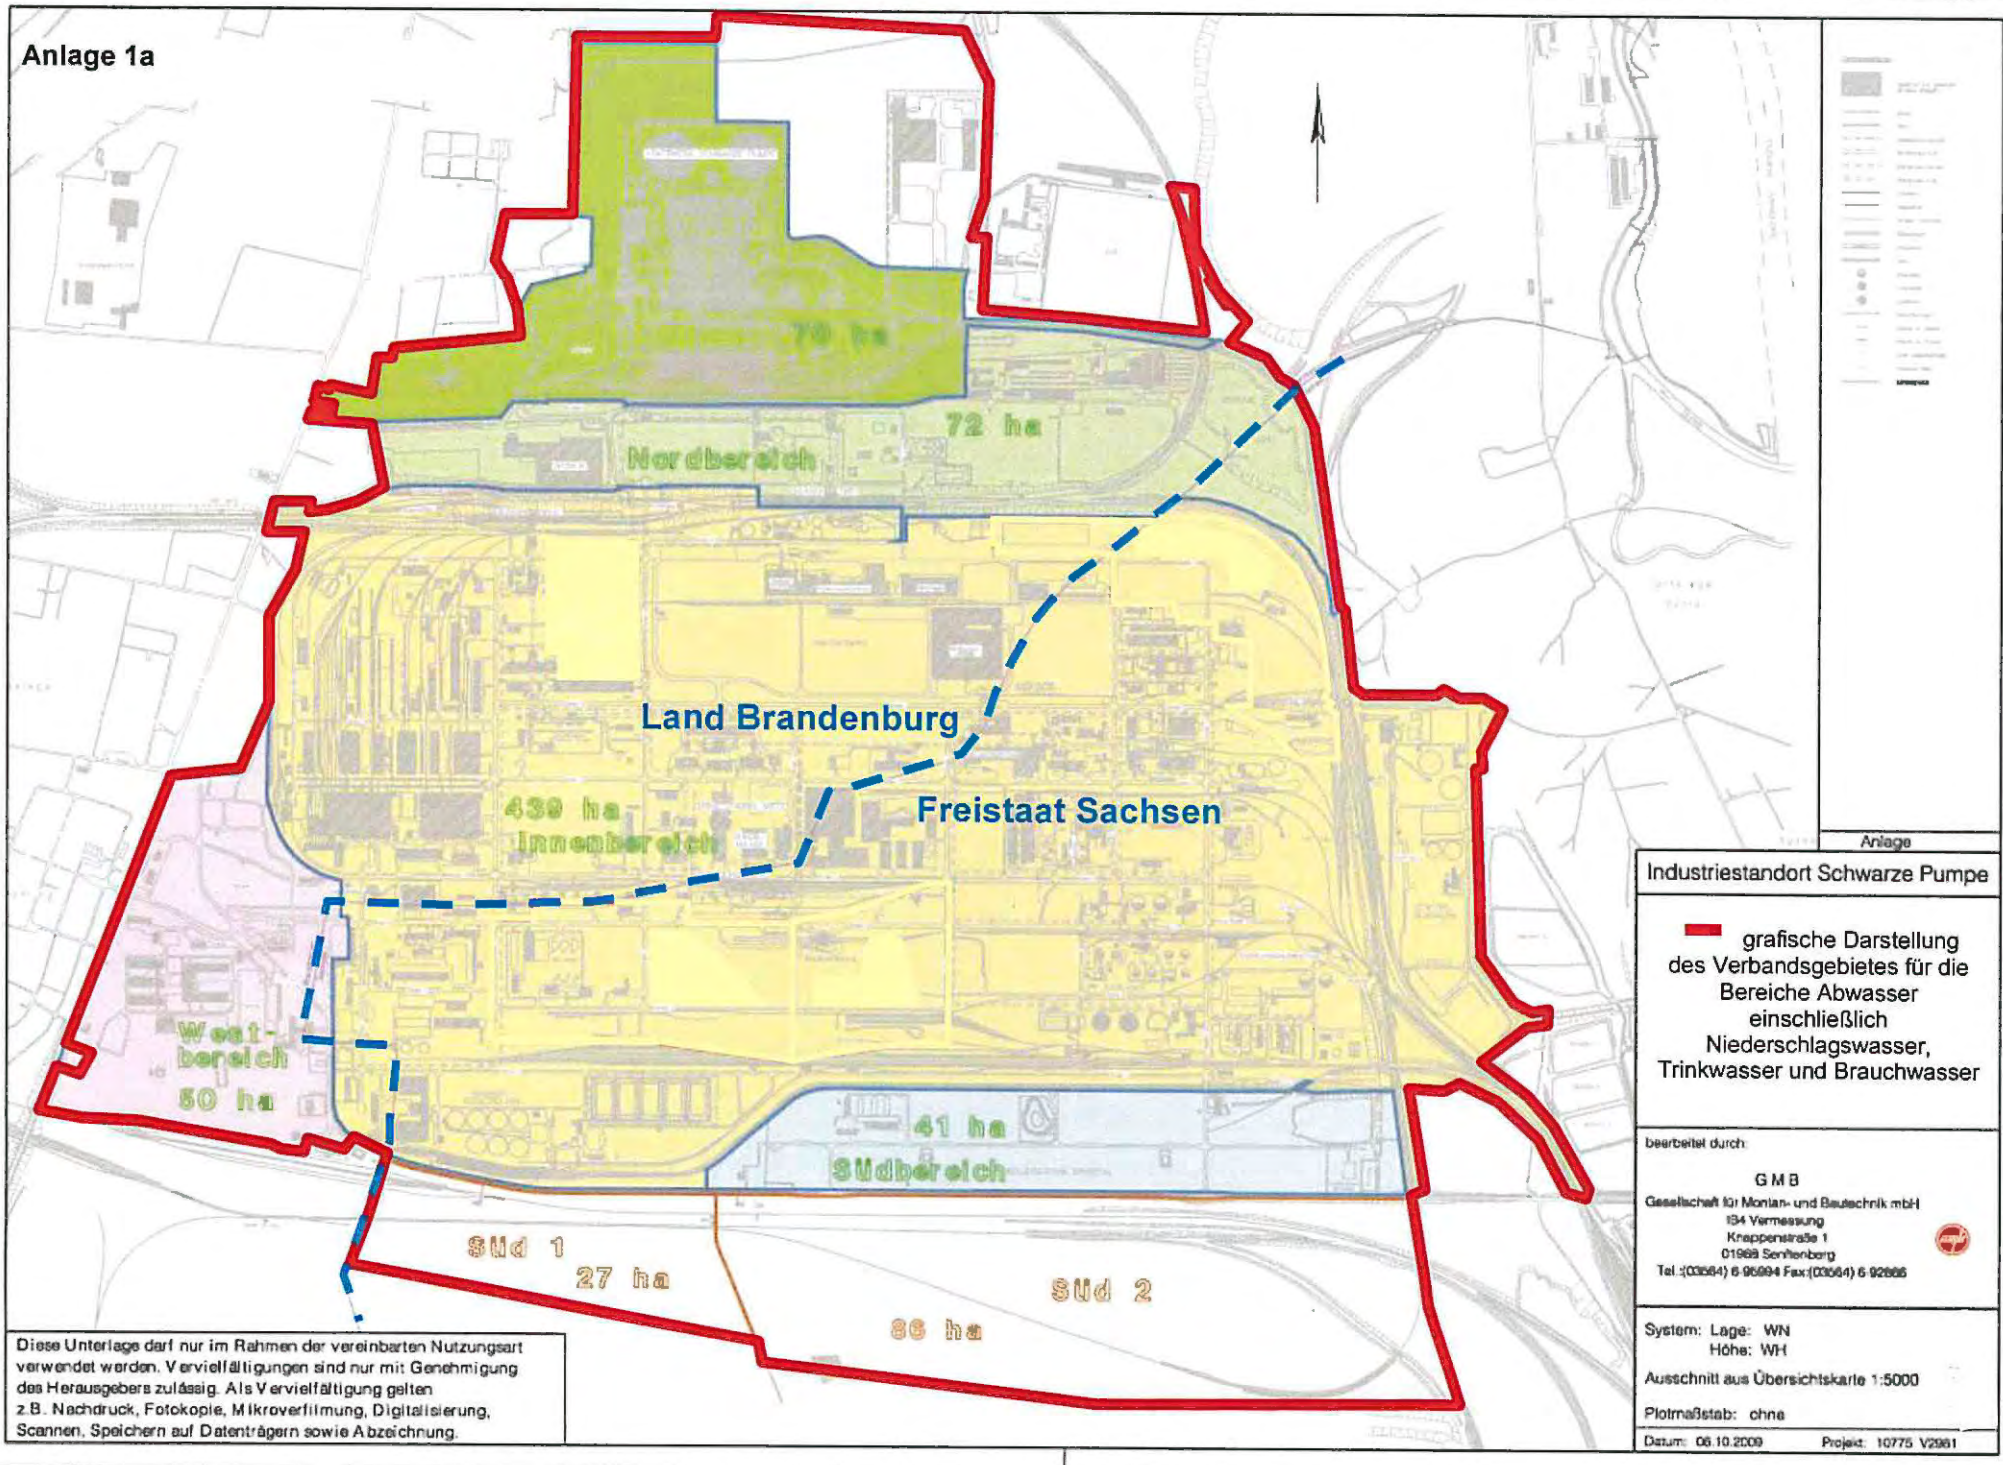

Anlage 1a

Industriestandort Schwarze Pumpe

■ grafische Darstellung des Verbandsgebietes für die Bereiche Abwasser einschließlich Niederschlagswasser, Trinkwasser und Brauchwasser

Bearbeitet durch:
GMB
Gesellschaft für Montan- und Bautechnik mbH
IS4 Vermessung
Krappstraße 1
01969 Senftenberg
Tel.: (03564) 6 96994 Fax: (03564) 6 92666

System: Lage: WN
Höhe: WH
Ausschnitt aus Übersichtskarte 1:5000
Plotmaßstab: ohne
Datum: 06.10.2009 Projekt: 10775 V2991

Diese Unterlage darf nur im Rahmen der vereinbarten Nutzungsart verwendet werden. Vervielfältigungen sind nur mit Genehmigung des Herausgebers zulässig. Als Vervielfältigung gelten z.B. Nachdruck, Fotokopie, Mikroverfilmung, Digitalisierung, Scannen, Speichern auf Datenträgern sowie Abzeichnung.