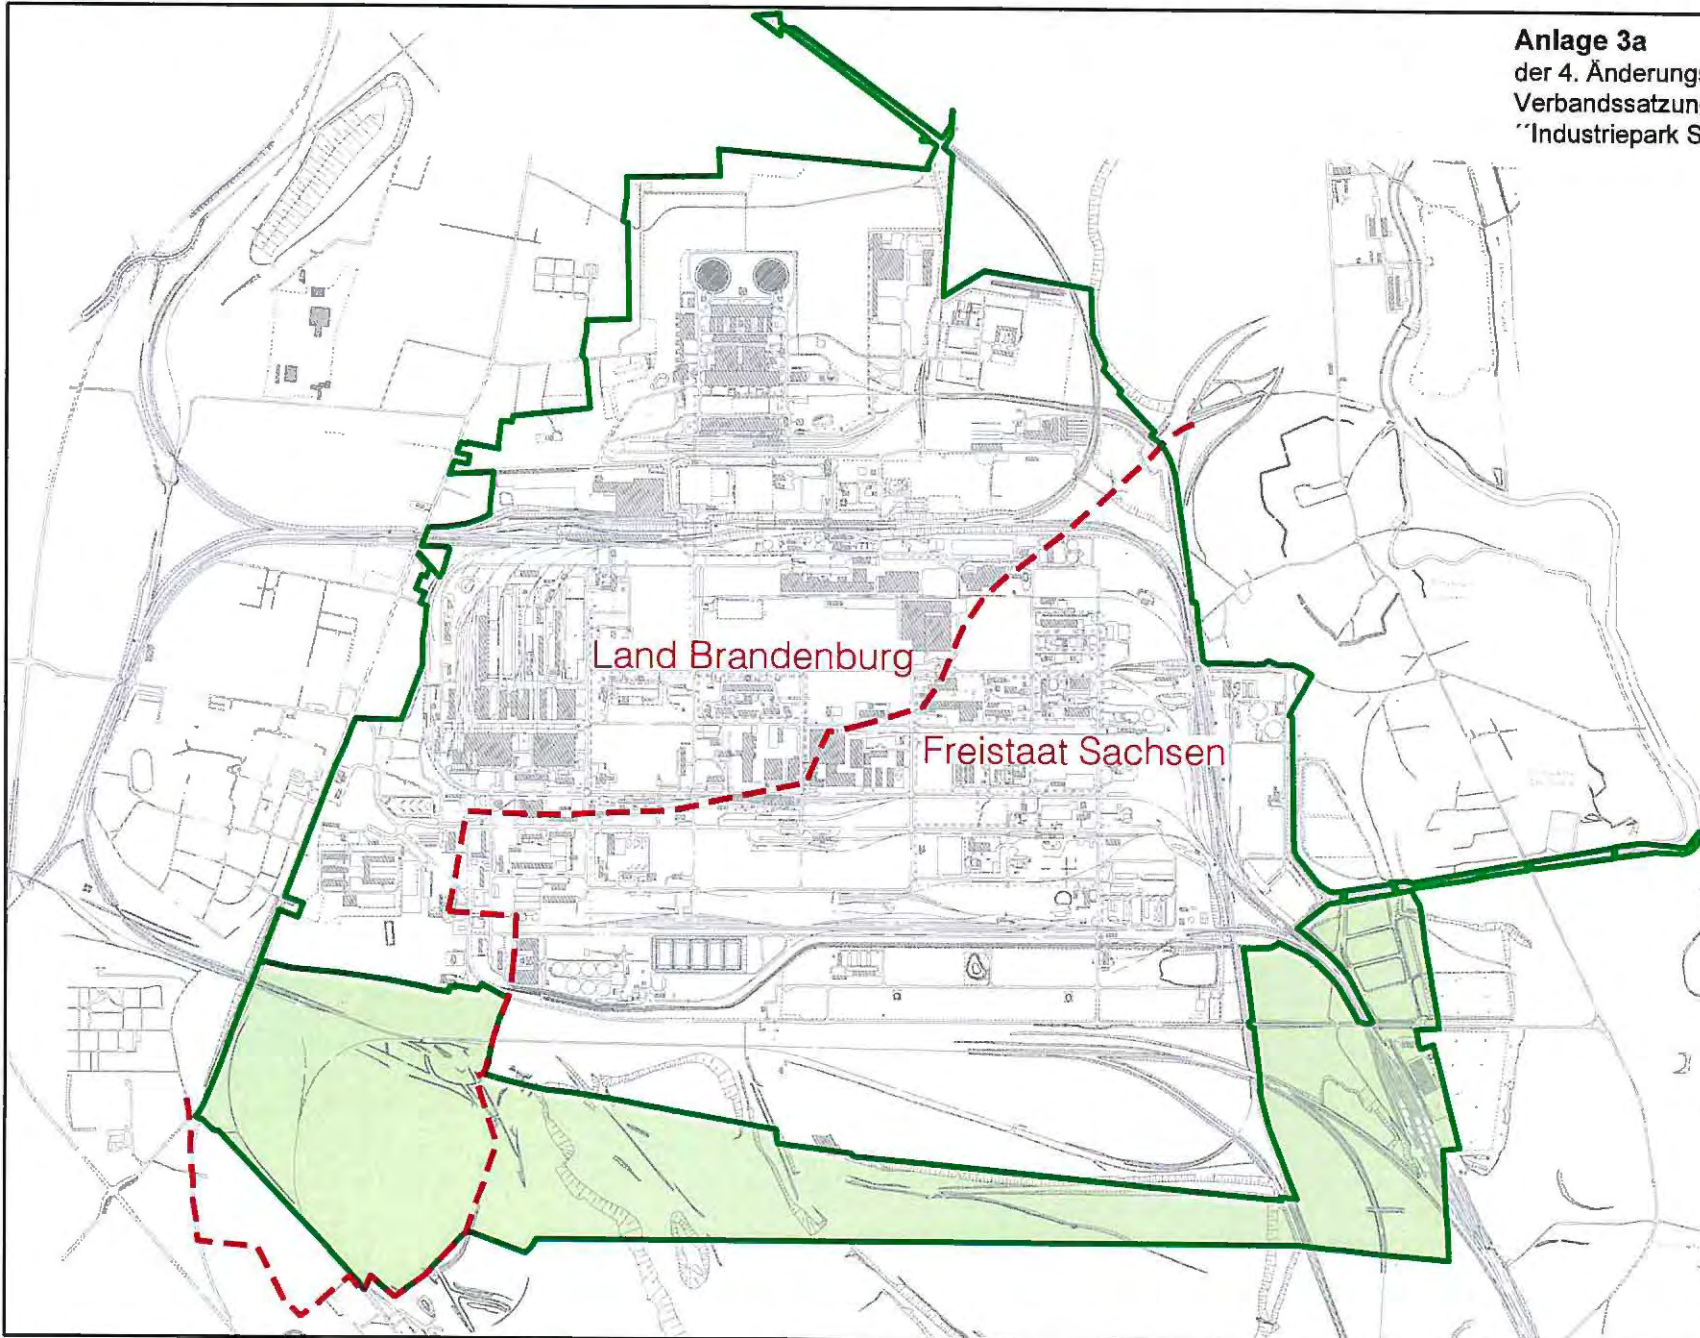

Anlage 3a
der 4. Änderungssatzung zur
Verbandssatzung des Zweckverbandes
"Industriepark Schwarze Pumpe"

Land Brandenburg

Freistaat Sachsen

Legende	
	Grafische Darstellung zur Flächenerweiterung
	Grenze Zweckverbandsgebiet
	Landesgrenze Brandenburg / Sachsen
Industriestandort Schwarze Pumpe	
Grafische Darstellung für die südliche Erweiterung des Verbandsgebietes des Zweckverbandes Industriepark Schwarze Pumpe	
bearbeitet durch:	
G M B G m b H Vermessung Knappenstraße 1 01968 Senftenberg Tel.:(03564) 6-95994 Fax:(03564) 6-92866	
Ausschnitt aus Übersichtskarte 1:5000	
Datum: 17.08.2020	Auftrag: 15124